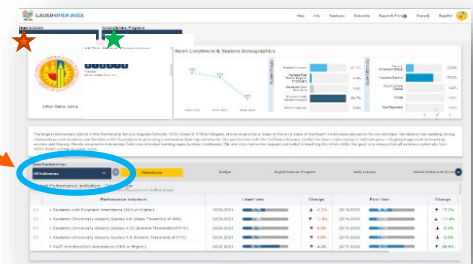

<https://achieve.lausd.net/opendataparents>

Si gusta ver esta información en Español favor de **hacerle clic** aquí y la información/iconos se presentara en español.

Paso 1: Seleccionar el tablero de datos “Data Dashboard”.

Paso 2: Bajo el perfil escolar, haga clic para ver y explorar cualquier dato en el tablero del iconico del “Dashboard”.

https://my.lausd.net/opendata/landing_page

Paso 3: Seleccione o escriba el nombre de su escuela y seleccione el centro/ programa escolar, y los datos aparecerán.

Seleccione Indicador

- Todos los indicadores
- Plan Local de Cuentas de Rendimiento
- Plan de Rendimiento de Estudiantil de Afroamericanos
- Tablero de Datos de California
- Crecimiento Académico

Bajo Todos los Indicadores, los siguientes puntos de datos estan disponibles:

- Asistencia, Presupuesto, Progreso de EL, Alfabetización Temprana, Seguridad y Clima Escolar, Examen de Ciencias Smarter Balanced/CA, Estudiante con Discapacidades

Bajo el Plan de Control de Rendimientos Local, los siguientes puntos de datos estan disponibles: