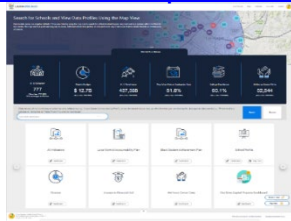

<https://achieve.lausd.net/opendataparents>

Si gusta ver esta información en Español favor de **hacerle clic** aquí y la información/iconos se presentara en español.

Paso 1: Seleccionar el tablero de datos “Data Dashboard”.

Paso 2: Bajo el perfil escolar, haga clic para ver y explorar cualquier dato en el tablero del iconico del “Dashboard”.

https://my.lausd.net/opendata/landing_page

Paso 3: Seleccione o escriba el nombre de su escuela y seleccione el centro/ programa escolar, y los datos aparecerán.