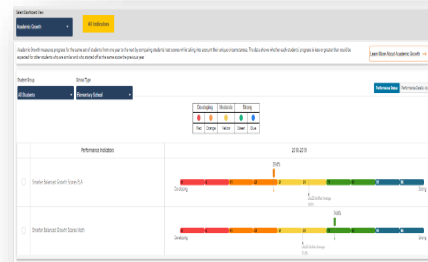

Si necesita apoyo adicional favor de enviar un correo electronico a families@lausd.net