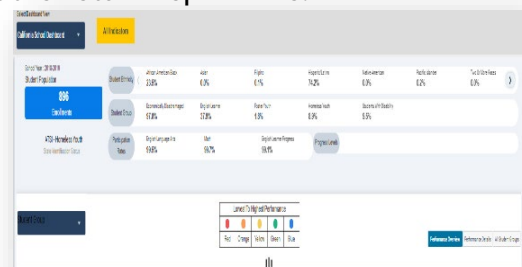

Seleccione Indicador

- Todos los indicadores
- Plan Local de Cuentas de Rendimiento
- Plan de Rendimiento de Estudiantil de Afroamericanos
- Tablero de Datos de California
- Crecimiento Académico

Bajo Todos los Indicadores, los siguientes puntos de datos estan disponibles:

- Asistencia, Presupuesto, Progreso de EL, Alfabetización Temprana, Seguridad y Clima Escolar, Examen de Ciencias Smarter Balanced/CA, Estudiante con Discapacidades

Bajo el Plan de Control de Rendimientos Local, los siguientes puntos de datos estan disponibles:

- Todos los indicadores, competencia para todos, excelente asistencia, participación de los padres los estudiantes y la comunidad, y seguridad y clima escolar

Bajo el Plan de Aprovechamiento de Estudiantes Afroamericanos, los siguientes datos estan disponibles:

- Logro académico, Experiencia y apoyo escolar, Compromiso

Bajo el Tablero de datos de California, los siguientes datos estan disponibles:

- Todos los indicadores

Bajo el Cresimiento Academico, los siguientes datos estan disponibles: