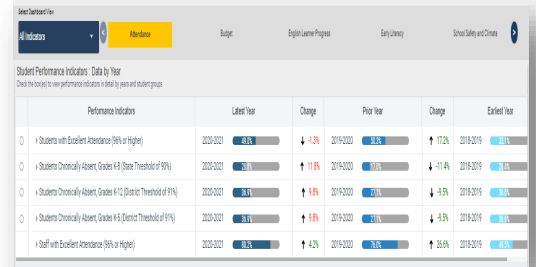

Bajo Todos los Indicadores, los siguientes puntos de datos estan disponibles:

- Asistencia, Presupuesto, Progreso de EL, Alfabetización Temprana, Seguridad y Clima Escolar, Examen de Ciencias Smarter Balanced/CA, Estudiante con Discapacidades

Bajo el Plan de Control de Rendimientos Local, los siguientes puntos de datos estan disponibles:

- Todos los indicadores, competencia para todos, excelente asistencia, participación de los padres los estudiantes y la comunidad, y seguridad y clima escolar