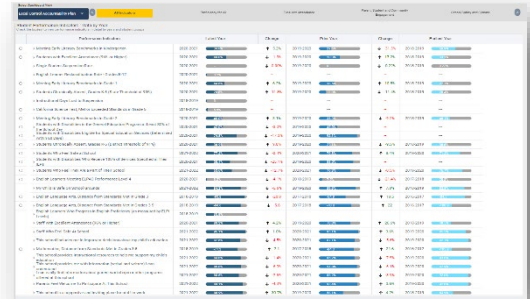

Bajo el Plan de Aprovechamiento de Estudiantes Afroamericanos, los siguientes datos estan disponibles:

- Logro académico, Experiencia y apoyo escolar, Compromiso