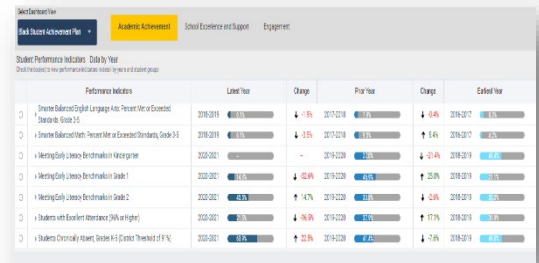

Bajo el Tablero de datos de California, los siguientes datos estan disponibles:

- Todos los indicadores