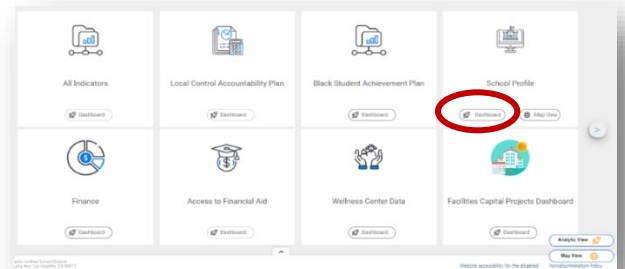

Distrito Escolar Unificado de Los Ángeles
Oficina de Padres y de la Comunidad
Como obtener acceso al Tablero de Datos Abierto

El Tablero de Datos Abiertos permitirá a los padres y miembros de la comunidad ver, descargar e interactuar con los datos de rendimiento del Distrito y de la escuela de varias fuentes. El Panel de Datos Abiertos incluye información como, tasas de graduación, puntajes de exámenes estatales y preparación para la universidad y la carrera. Puede acceder al “Dashboard” a través de este enlace:

<https://achieve.lausd.net/opendataparents>

Si gusta ver esta información en Español favor de **hacerle clic** aquí y la información/iconos se presentara en español.

Paso 1: Seleccionar el tablero de datos “Data Dashboard”.

Paso 2: Bajo el perfil escolar, haga clic para ver y explorar cualquier dato en el tablero del iconico del “Dashboard”.

https://my.lausd.net/opendata/landing_page

Paso 3: Seleccione o escriba el nombre de su escuela y seleccione el centro/ programa escolar, y los datos aparecerán.